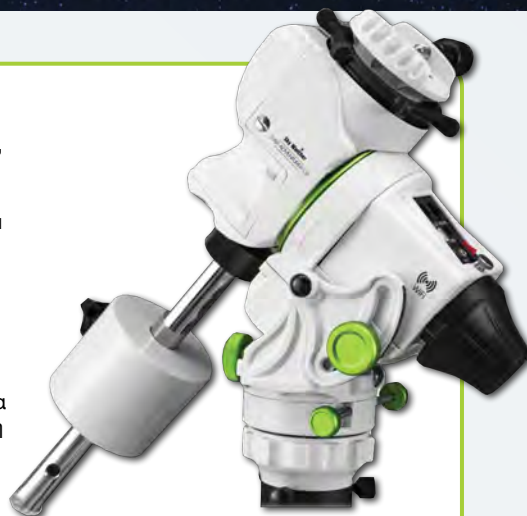

Star Adventurer GTi SkyWatcher

Η στήριξη Star Adventurer GTi είναι **μικρών διαστάσεων, φορητή** και σχεδιασμένη για αστροφωτογράφιση ευρέος πεδίου. Μπορεί να χρησιμοποιηθεί με κάμερα DSLR ή με τηλεσκόπιο. Διαθέτει **ενσωματωμένη μονάδα WiFi, μοτέρ τόσο στον άξονα της απόκλισης, όσο και στον άξονα της ορθής αναφοράς με GoTo**, θύρα ST4 για σύστημα αυτόματης οδήγησης, **φωτιζόμενη πολική δίοπτρα, άξονα αντιβάρων** με αντίβαρο και **ασάλινο τρίποδα**.

Ο χειρισμός της στήριξης Star Adventurer GTi μπορεί να γίνει είτε μέσω της εφαρμογής SynScan Pro (διαθέσιμη για Android/iOS/PC), είτε μέσω του χειριστηρίου SynScan της SkyWatcher (πωλείται ξεχωριστά).

Τεχνικά Χαρακτηριστικά:

- Αντοχή φορτίου: 5 kg
- Αριθμός δοντιών τροχού απόκλισης: 144
- Αριθμός δοντιών τροχού ορθής αναφοράς: 180
- Θύρες: τροφοδοσίας, USB Type A, αυτόματης οδήγησης ST4, χειριστηρίου SynScan, SNAP
- Εύρος γεωγραφικού πλάτους: 0-70°
- Θύρα ST4 για σύστημα αυτόματης οδήγησης: υποστηρίζει ταχύτητες οδήγησης 0.25x, 0.5x, 0.75x, 1x
- Διαθέτει σπειρώμα 3/8" για προσάρτηση σε φωτογραφικό τρίποδα
- Με θήκη μπαταριών για 8 μπαταρίες AA
- Τροφοδοσία: 12V