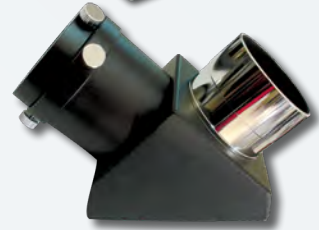

Διαγώνια

1. Celestron, CE94112-A, Διαγώνιο πρίσμα 45°, Ø 31,8mm
   Celestron, CE94115-A, Διαγώνιο Star Diagonal 90°, Ø 31,8mm
   SkyWatcher, AO7900, Διαγώνιο κάτοπτρο 90°, Ø 31,8mm
   SkyWatcher, AO7200, Διαγώνιο πρίσμα 45°
   SkyWatcher, AO94108, Διαγώνιο πρίσμα 90°, ανορθωτικό, Ø 31,8mm
   SkyWatcher, AO7700, Διαγώνιο κάτοπτρο 90°, Ø 50,8mm
   SkyWatcher, AO02-DI, Διαγώνιο κάτοπτρο 90°, Dielectric, Ø 50,8mm
   Teleskop Service, TSZS2D, Διαγώνιο κάτοπτρο 90°, Ø 50,8mm & 31,8mm
   Baader, BA-2956152, Διαγώνιο πρίσμα AMICI 90°, ανορθωτικό, Ø 50,8mm
   Baader, BA-2956100, Διαγώνιο κάτοπτρο Clicklock 90°, Ø 50,8mm

1. 57,00 €
   55,00 €
   54,00 €
   59,00 €
   59,00 €
   99,00 €
   184,00 €
   189,00 €
   307,00 €
   312,00 €