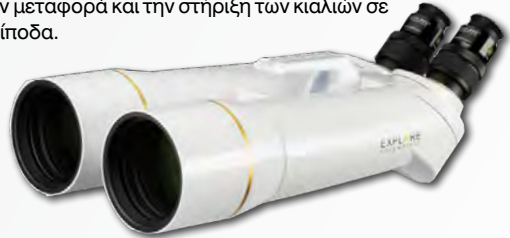

OPT-0114200, BT-70 SF **1399,00 €**
OPT-0114210, BT-82 SF **1499,00 €**
OPT-0114220, BT-100 SF **1859,00 €**
OPT-0114230, BT-120 SF **2399,00 €**

Αντάπτορες προσαρμογής Smartphone σε τηλεσκόπια, κιάλια, διόπτρες & μικροσκόπια

Χρησιμοποιήστε τους αντάπτορες για να προσαρμόσετε το κινητό τηλέφωνο σας στο προσοφθάλμιο του τηλεσκοπίου, της διόπτρας, των κιαλιών ή του μικροσκοπίου σας. Καταγράψτε μοναδικές εικόνες της φύσης, της άγριας ζωής και του νυχτερινού ουρανού με τον πιο απλό και ανέξοδο τρόπο!