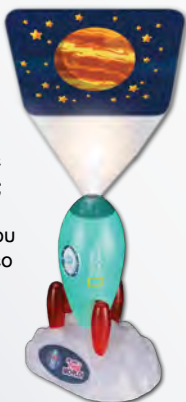

SEL-7600075 **84,00 €**

Προβολέας Junior Science Maxi

Bresser

Φέρνει το διάστημα στο δωμάτιο των παιδιών σας! Συνοδεύεται από τρία δισκάκια με 8 φωτογραφίες ο καθένας. Τα θέματα που προβάλλονται είναι: πλανήτες, διαστημικές αποστολές, αστροναύτες.

OPT-8847300 **34,00 €**

Διαστημικός Πύραυλος - Προβολέας & Φως Νυκτός National Geographic

Φεγγάρι, Ήλιος, πλανήτες: ταξιδέψτε στην απεραντοσύνη του διαστήματος με αυτόν τον διαστημικό πύραυλο – προβολέα και τις 24 αστρο-εικόνες που περιλαμβάνει και ανακαλύψτε έναν νέο κόσμο!

OPT-9105700 **39,00 €**

Οικιακό Πλανητάριο Star Sky Discovery

Το μικροσκοπικό οικιακό πλανητάριο Discovery Star Sky είναι το τέλειο διακοσμητικό για κάθε εσωτερικό χώρο! Συνοδεύεται από έξι διαφορετικές διαφάνειες προβολής με θέμα το διάστημα.