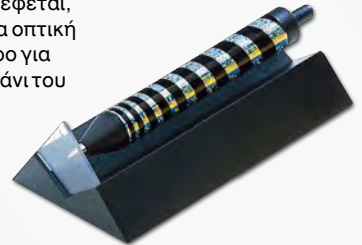

Revolution Pen

Αυτό το στυλό φαίνεται να αιωρείται ως αποτέλεσμα του συνδυασμού των μαγνητικών δυνάμεων που του ασκούνται παρουσία δύο μαγνητικών πεδίων. Έτσι, αιωρούμενο μπορεί εύκολα να περιστρέφεται, δημιουργώντας μια οπτική δίνη. Το τέλειο δώρο για το γραφείο! Το μελάνι του είναι μαύρο.

SEL-RT41086

16,00 €