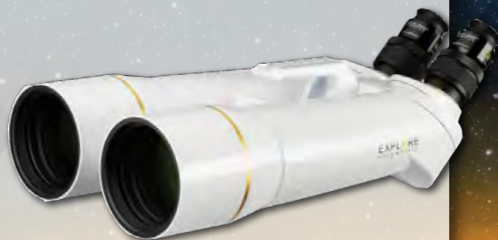

Σειρά BT- SF Explore Scientific

Με τα κιάλια αυτά, μπορείτε να παρατηρήσετε **σφαιρωτά αστρικά σμήνη**, λαμπρά **νεφελώματα**, τους **κρατήρες της Σελήνης**, ακόμα και **πλανήτες!** Φυσικά, μπορείτε να κάνετε και **επίγεια παρατήρηση τοπίων**, καθώς και **λεπτομερή παρατήρηση** μακρινών αντικειμένων όπως πλοίων και αεροπλάνων. Χάρη στους μεγάλους φακούς που διαθέτουν **επαγγελματική επίστρωση** στις επιφάνειές τους, τα κιάλια αυτά αποδίδουν **λαμπρά και φωτεινά είδωλα** ακόμα και όταν η παρατήρηση γίνεται τη νύχτα ή κατά το λυκόφως, προσφέροντάς σας έτσι μια **απολαυστική εμπειρία θέασης!** Η κλίση 45° των προσοφθάλμιων εξασφαλίζει **άνετη και ξεκούραστη θέαση** ακόμα και όταν τα κιάλια είναι στραμμένα σε μεγάλες γωνίες. Περιλαμβάνονται δύο προσοφθάλμια 20mm, 62° LER. Με ενσωματωμένη λαβή που διευκολύνει την μεταφορά και την στήριξη των κιαλιών σε τρίποδα.