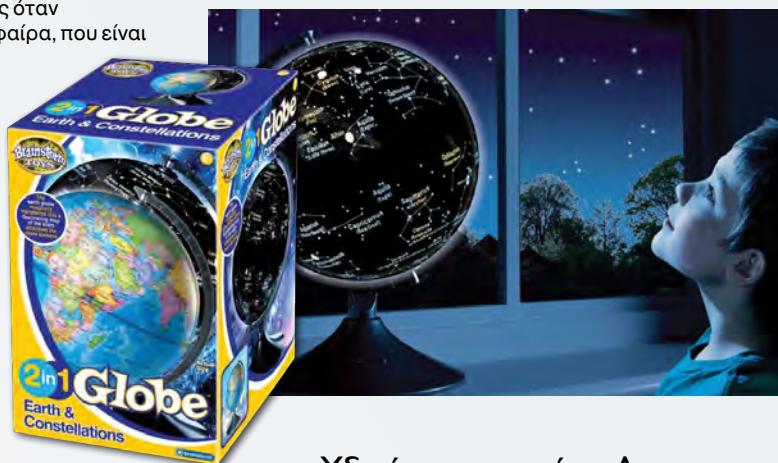

(διάμετρος 30cm)

COS-6RΦ **54,00 €**

Υδρόγειος σφαίρα - Αστερισμοί

Γιατί να αγοράσετε 2 σφαίρες όταν μπορείτε να έχετε αυτή τη σφαίρα, που είναι δύο σε μία; Υδρόγειος σφαίρα το πρωί, σφαίρα των Αστερισμών το βράδυ! Ένα πολύ καλό εκπαιδευτικό εργαλείο για τη γεωγραφία και την αστρονομία καθώς επίσης και ένα πολύ όμορφο διακοσμητικό στοιχείο.

PP-MP2001 **79,00 €**

Σφαίρα Αστερισμών

Απεικονίζει τον ορατό από την γη νυχτερινό ουρανό, σχεδιασμένο από το National Geographic με 2844 αστέρια, νεφελώματα και σμήνη αστεριών. Φωτιζόμενη, με minimal βάση αλουμινίου, ένα πραγματικά σύγχρονο αντικείμενο που μπορεί να προσφερθεί σαν δώρο στους λάτρεις της αστρονομίας, και να ταιριάζει σε ένα μοντέρνο χώρο, γραφείο ή σπίτι. Ø 30cm