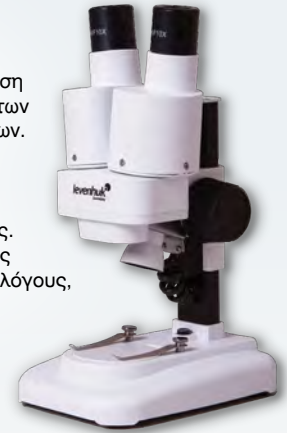

LEV-75427, **839,00 €**

Τριοφθάλμιο D740T Levenhuk

Ψηφιακό μικροσκόπιο σχεδιασμένο τόσο για οπτικές παρατηρήσεις μέσω του προσοφθαλμίου του όσο και για προβολή εικόνας στην οθόνη υπολογιστή. Με κάμερα 5 Μpx για να μεταδίδει την εικόνα στην οθόνη υπολογιστή σε πραγματικό χρόνο. Μπορείτε να καταγράψετε φωτογραφίες και βίντεο. Μεγεθύνσεις: 40–2000x Περιλαμβάνονται: Φιάλη με έλαιο κατάδυσης, μπλε, πράσινο, κίτρινο φίλτρο, καλώδιο φόρτισης, αντάπτορας κάμερας, εφεδρική ασφάλεια, CD εγκατάστασης με λογισμικό και οδηγούς, προστατευτικό κάλυμμα, οδηγίες χρήσης και εγγύηση επ' όρου ζωής.

LEV-69658, **1019,00 €**

LabZZ M4 Levenhuk

Βολικό για την παρατήρηση νομισμάτων, ορυκτών, πετρωμάτων, εντόμων ή φυτών. Χάρη στο μικρό του μέγεθος και βάρους, είναι κατάλληλο για όλους τους νέους επιστήμονες. Ο αντικειμενικός φακός παρέχει 2x μεγέθυνση και με τα παρεχόμενα αξεσουάρ θα μπορείτε να φτάσετε μεγέθυνση μέχρι και 40x.

LEV-70789 **69,00 €**

IST Levenhuk

Διαθέτει διοφθάλμια κεφαλή η οποία επιτρέπει την παρατήρηση ορυκτών, πετραδιών, νομισμάτων και άλλων μεγάλων αντικειμένων. Η απόσταση εργασίας του μικροσκοπίου σας επιτρέπει να ολοκληρώνετε εργασίες διαφορετικής πολυπλοκότητας. Χρήσιμο σε όλους τους λάτρεις της φύσης, αρχαιολόγους, βιολόγους, συλλέκτες και μηχανικούς. Φωτισμός LED και μεγεθ. 20x

LEV-70404 **84,00 €**

Labs S20 Celestron

Τέλειο εισαγωγικό μικροσκόπιο σε οικονομική τιμή. Με μεγέθυνση 20x, είναι κατάλληλο για παρατήρηση τρισδιάστατων αντικειμένων. Ελαφρύ και εύκολα μεταφερόμενο, κατάλληλο για φυσιοδίφες, χομπίστες, μαθητές & φοιτητές. Με φωτισμό LED και αφαιρούμενη πλάκα τράπεζας. Περιλαμβάνονται δύο δείγματα εντόμων.