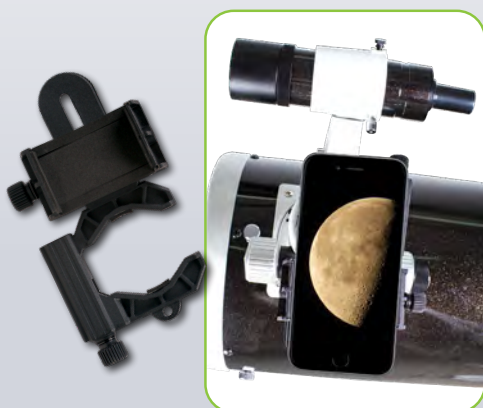

Περισσότερα παρασκευάσματα και αναλυτικές περιγραφές θα βρείτε στο www.planitario.gr

ΜΙΚΡΟΣΚΟΠΙΑ ΤΣΕΠΗΣ

Zeno Cash Levenhuk

Μεγεθυντικά εργαλεία με ενσωματωμένο φωτισμό LED που μπορεί να χρησιμοποιηθούν και για έλεγχο γνησιότητας χαρτονομισμάτων. Μικρά και ελαφριά ώστε εύκολα να τα παίρνετε μαζί σας σε επαγγελματικές συναντήσεις ή στα ταξίδια σας. Η σειρά περιλαμβάνει μοντέλα με έναν ή περισσότερους τύπους φωτισμού. Κάποια μικροσκόπια έχουν μανταλάκια για την προσάρτηση smartphone.

- 11,00 €
- 14,00 €
- 19,00 €
- 19,00 €
- 19,00 €
- 24,00 €
- 27,00 €
- 29,00 €

ΑΝΤΑΠΟΡΕΣ ΠΡΟΣΑΡΜΟΓΗΣ SMARTPHONE ΣΕ ΤΗΛΕΣΚΟΠΙΑ, ΚΙΑΛΙΑ, ΜΙΚΡΟΣΚΟΠΙΑ, ΔΙΟΠΤΡΕΣ

Χρησιμοποιήστε τους αντάπορες για να προσαρμόσετε το κινητό τηλέφωνο σας στο προσοφθάλμιο του τηλεσκοπίου, της διόπτρας, των κιαλιών ή του μικροσκοπίου σας. Καταγράψτε μοναδικές εικόνες της φύσης, της άγριας ζωής και του νυχτερινού ουρανού με τον πιο απλό και ανέξοδο τρόπο!

Discovery, LEV-68766, DSA 10 **39,00 €**

Celestron, CE81055, Nexyz 3-Axis **79,00 €**

Zeno Vizor N1, Levenhuk

Χάρη στο μικρό του μέγεθος και στο κορδόνι για να το κρεμάτε στον λαιμό, είναι εξαιρετικά φορητός και μπορείτε πολύ εύκολα να τον έχετε μαζί σας παντού. Κατάλληλος για μια ποικιλία εφαρμογών, είναι χρήσιμος και στον χώρο εργασίας και στο σπίτι.