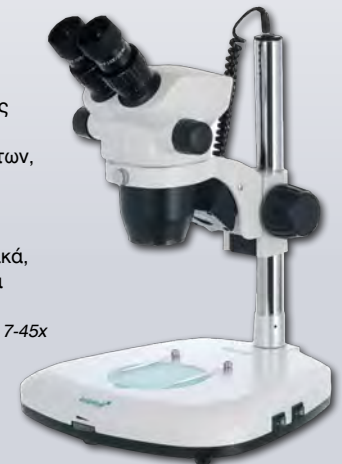

Διοφθάλμιο Zoom IB Levenhuk

Το μικροσκόπιο αυτό έχει μεγάλη απόσταση εργασίας και είναι κατάλληλο για τη μελέτη γεωλογικών δειγμάτων, κοσμημάτων, βιολογικών δειγμάτων, υφασμάτων, πλακετών κυκλωμάτων και μικρών μηχανισμών. Συνολικά, η χρήση του μπορεί να είναι τόσο ερασιτεχνική, όσο και επαγγελματική. Μεγέθυνση: 7-45x

LEV-76056, **529,00 €**